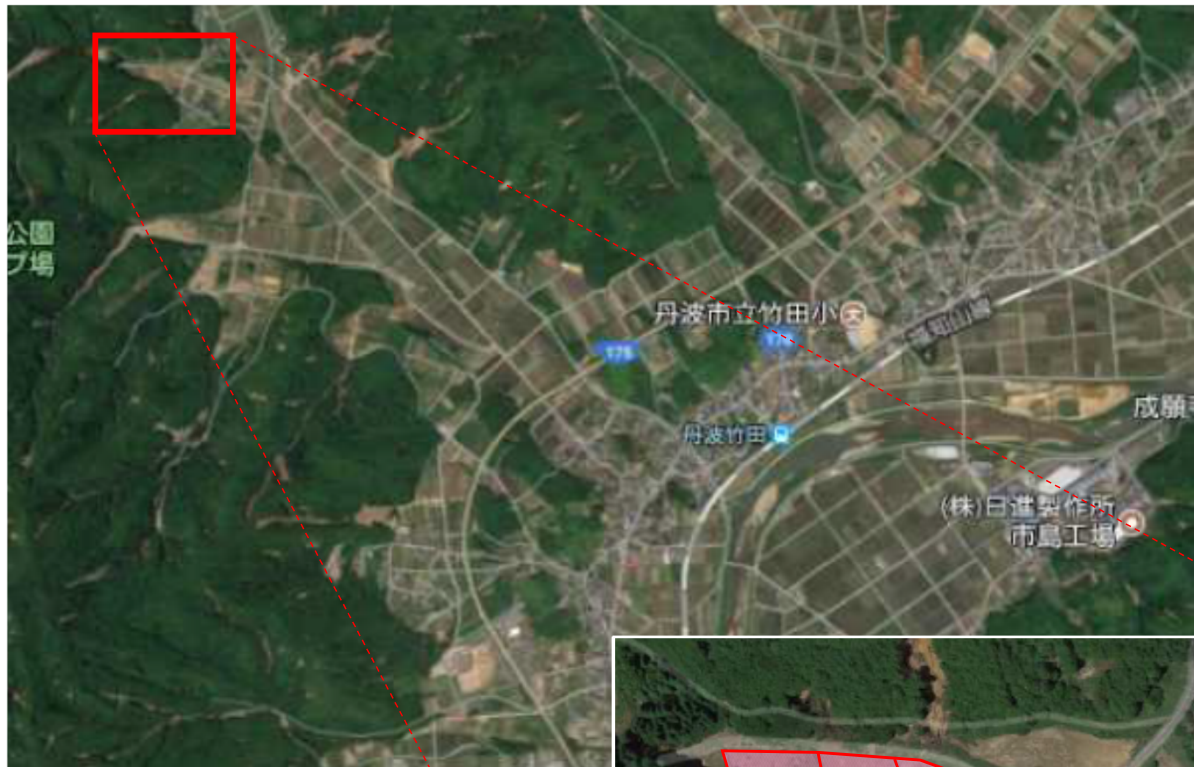

丹波市市島町中竹田地区

農地所在地区	丹波市市島町中竹田地区
面積	11筆 12,538m ²
地目	田(9筆) 畑(2筆)
ほ場整備の状況	整備済み(6筆) 未整備(5筆)
現況	保全管理(一部雑草繁茂)
備考	日当たり良好。用排水路完備

【お問い合わせ】 丹波農地管理事務所 0795-73-3791

丹波市市島町中竹田地区

貸付希望農地一覧

番号	市町名	大字	小字	地番	面積 (㎡)	地目	ほ場整備の有無
①	丹波市	市島町中竹田	下ノ段	190-1	84	畑	未整備
②	丹波市	市島町中竹田	下ノ段	190-3	218	畑	未整備
③	丹波市	市島町中竹田	下ノ段	192-1	371	田	未整備
④	丹波市	市島町中竹田	下ノ段	192-3	845	田	未整備
⑤	丹波市	市島町中竹田	下ノ段	193	1,145	田	未整備
⑥	丹波市	市島町中竹田	西海士	1612	1,217	田	整備済み
⑦	丹波市	市島町中竹田	市ノ貝	5281-1	1,882	田	整備済み
⑧	丹波市	市島町中竹田	市ノ貝	5282	1,462	田	整備済み
⑨	丹波市	市島町中竹田	市ノ貝	5287	2,489	田	整備済み
⑩	丹波市	市島町中竹田	市ノ貝	5288	1,722	田	整備済み
⑪	丹波市	市島町中竹田	市ノ貝	5289	1,103	田	整備済み