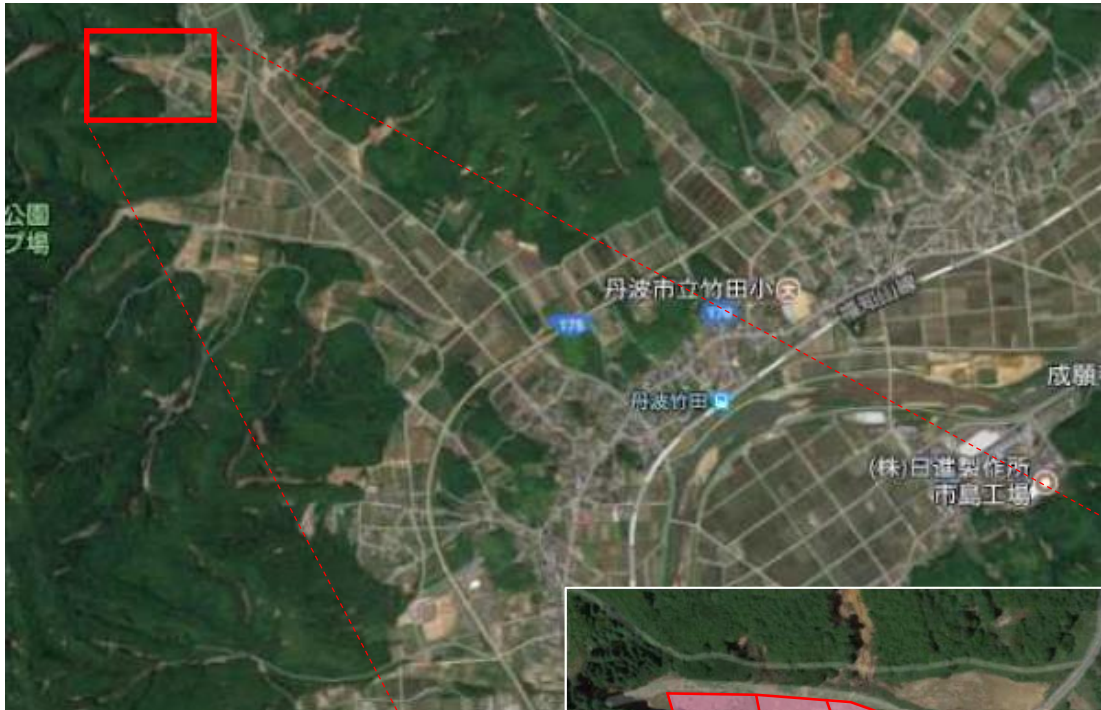

農地所在地区	丹波市市島町中竹田地区
面積	11筆 12,538㎡
地目	田(9筆) 畑(2筆)
ほ場整備の状況	整備済み(6筆) 未整備(5筆)
現況	保全管理(一部雑草繁茂)
備考	日当たり良好。用排水路完備

【お問い合わせ】 丹波農地管理事務所 0795-73-3791

丹波市市島町中竹田地区

貸付希望農地一覧

番号	市町名	大字	小字	地番	面積 (m ²)	地目	ほ場整備の有無
①	丹波市	市島町中竹田	下ノ段	190-1	84	畑	未整備
②	丹波市	市島町中竹田	下ノ段	190-3	218	畑	未整備
③	丹波市	市島町中竹田	下ノ段	192-1	371	田	未整備
④	丹波市	市島町中竹田	下ノ段	192-3	845	田	未整備
⑤	丹波市	市島町中竹田	下ノ段	193	1,145	田	未整備
⑥	丹波市	市島町中竹田	西海士	1612	1,217	田	整備済み
⑦	丹波市	市島町中竹田	市ノ貝	5281-1	1,882	田	整備済み
⑧	丹波市	市島町中竹田	市ノ貝	5282	1,462	田	整備済み
⑨	丹波市	市島町中竹田	市ノ貝	5287	2,489	田	整備済み
⑩	丹波市	市島町中竹田	市ノ貝	5288	1,722	田	整備済み
⑪	丹波市	市島町中竹田	市ノ貝	5289	1,103	田	整備済み