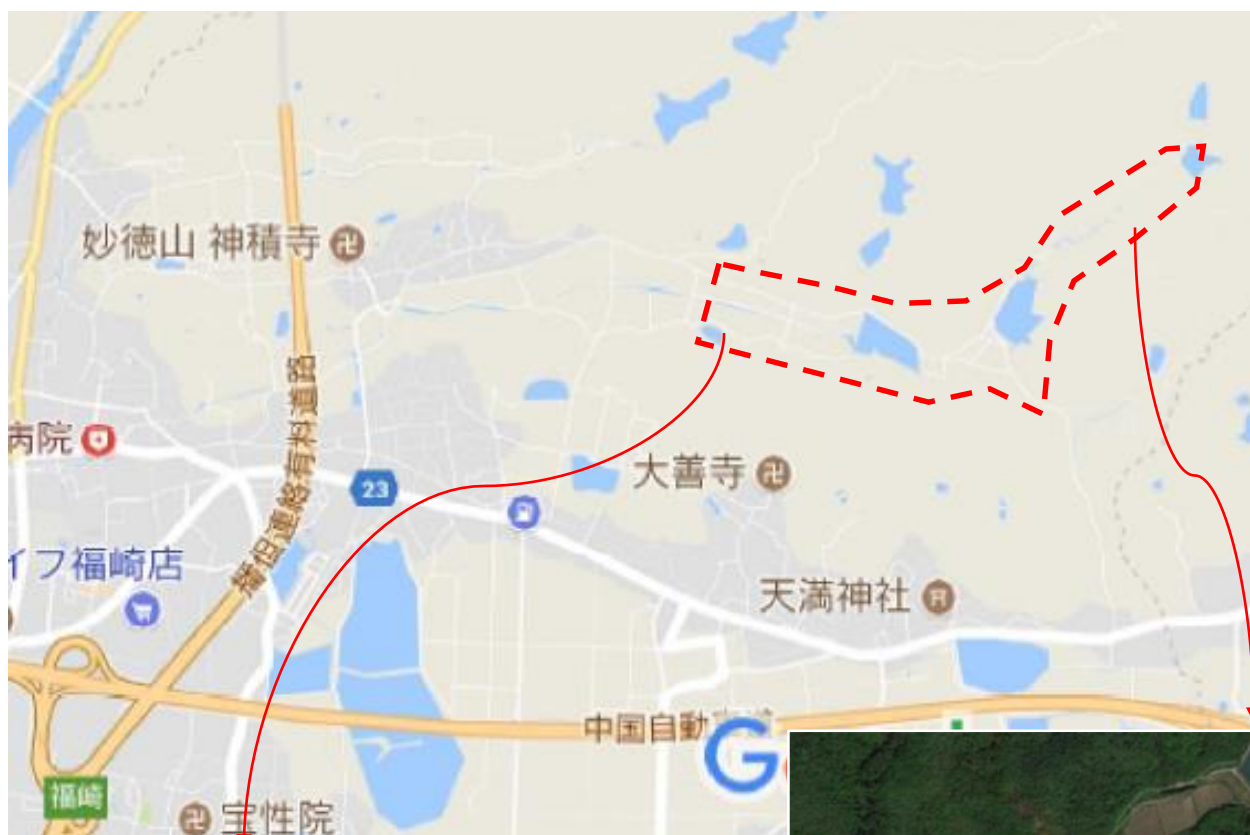

農地所在地区	福崎町亀坪地区（東田原、大貫）
面積	66筆 75,606㎡
地目	田（58筆） 畑（8筆）
ほ場整備の状況	整備済み（43筆） 未整備（23筆）
現況	水稻・野菜等の作付および保全管理されている
備考	日当たり良好、 鳥獣用の柵有り
	地元の協力体制あり

【お問い合わせ】 姫路農地管理事務所 079-281-9285

福崎町東田原地区の風景