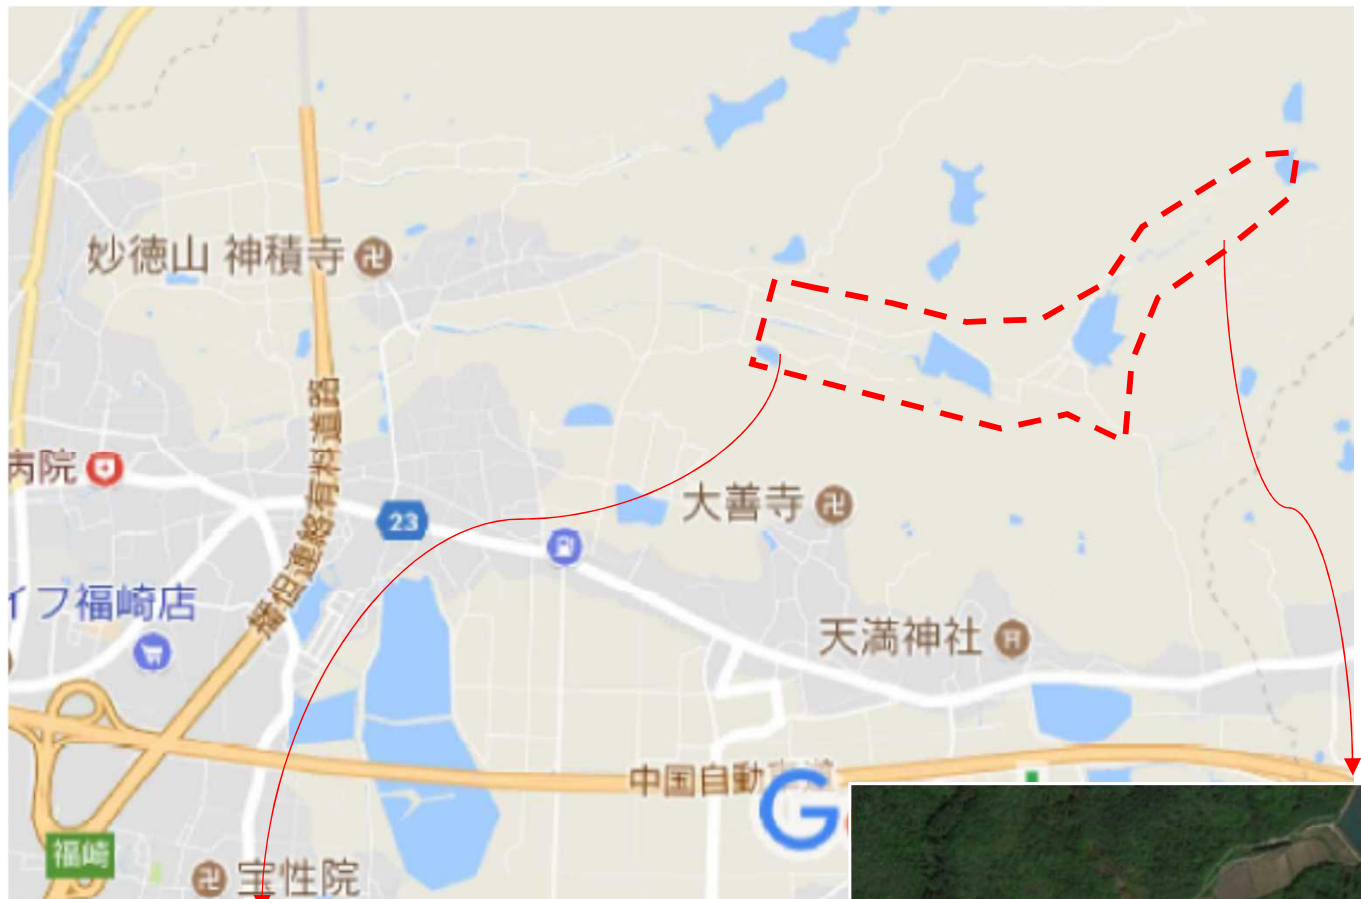

農地所在地区	福崎町亀坪地区 (東田原、大貫)
面積	66筆 75,606㎡
地目	田(58筆) 畑(8筆)
ほ場整備の状況	整備済み(43筆) 未整備(23筆)
現況	水稻・野菜等の作付および保安全管理されている
備考	日当たり良好、鳥獣用の柵有り 地元の協力体制あり
【お問い合わせ】 姫路農地管理事務所 079-281-9285	

福崎町東田原地区の風景